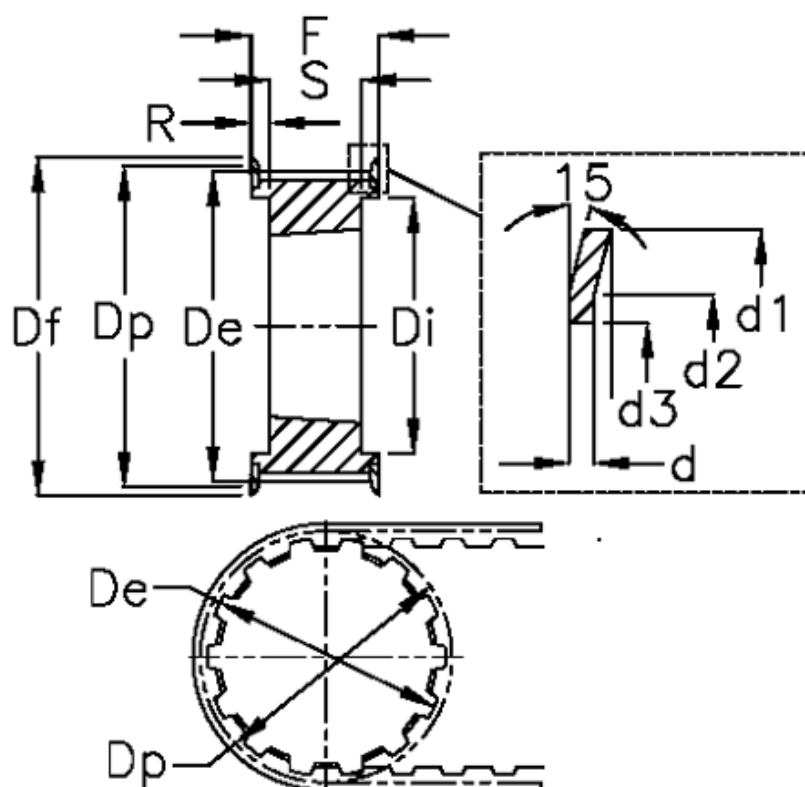

Varenummer: 604132034085
 Beskrivelse: Tandremskive for taperbøsning
 HTD 34 8M 85 TL 1615

Mål

Bredde = 85	Dp = 86.58	Type = 8M
d = 1.5	F = 95	Vægt = 1.43
d1 = 91	Flangetype = F31	
d2 = 85.5	For bøsning = 1615	
d3 = 76	Max boring = 42	
De = 85.22	r = 28.5	
Df = 91	S = 38	
Di = 65	Tandantal = 34	